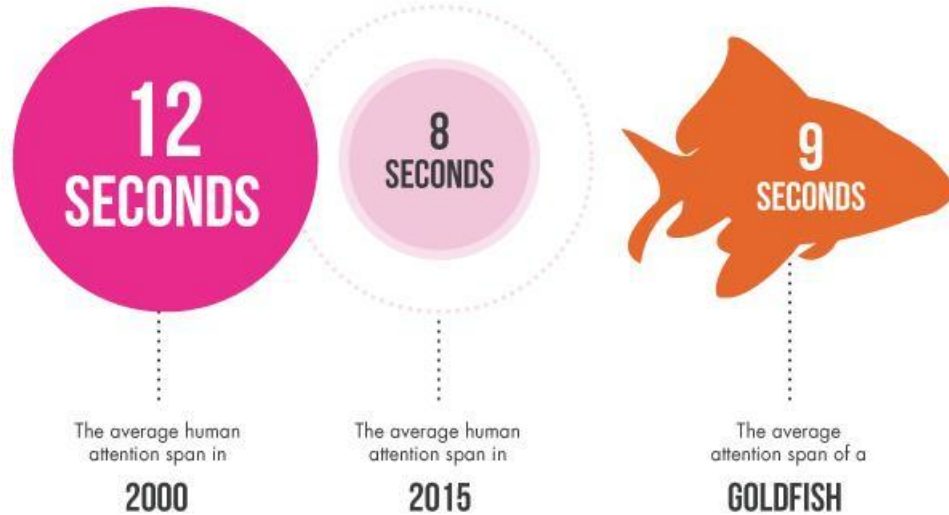

Praksē..

10 sekundes desktopam
27 sekundes telefoniem

“ **53% of mobile site visitors** will leave a page if it takes longer than three seconds to load. ”

Tādi mēs esam...

WE KNOW HUMAN ATTENTION IS DWINDLING

SOURCE: STATISTIC BRAIN

Kas ietekmē laiku

Tavs esošais interneta savienojums

Host (uptime 99.9) Lazy loading -

Pārlūks

Lieli faili... Bildes, video.

Mājaslapu plugini

Optimizēti JS un CSS